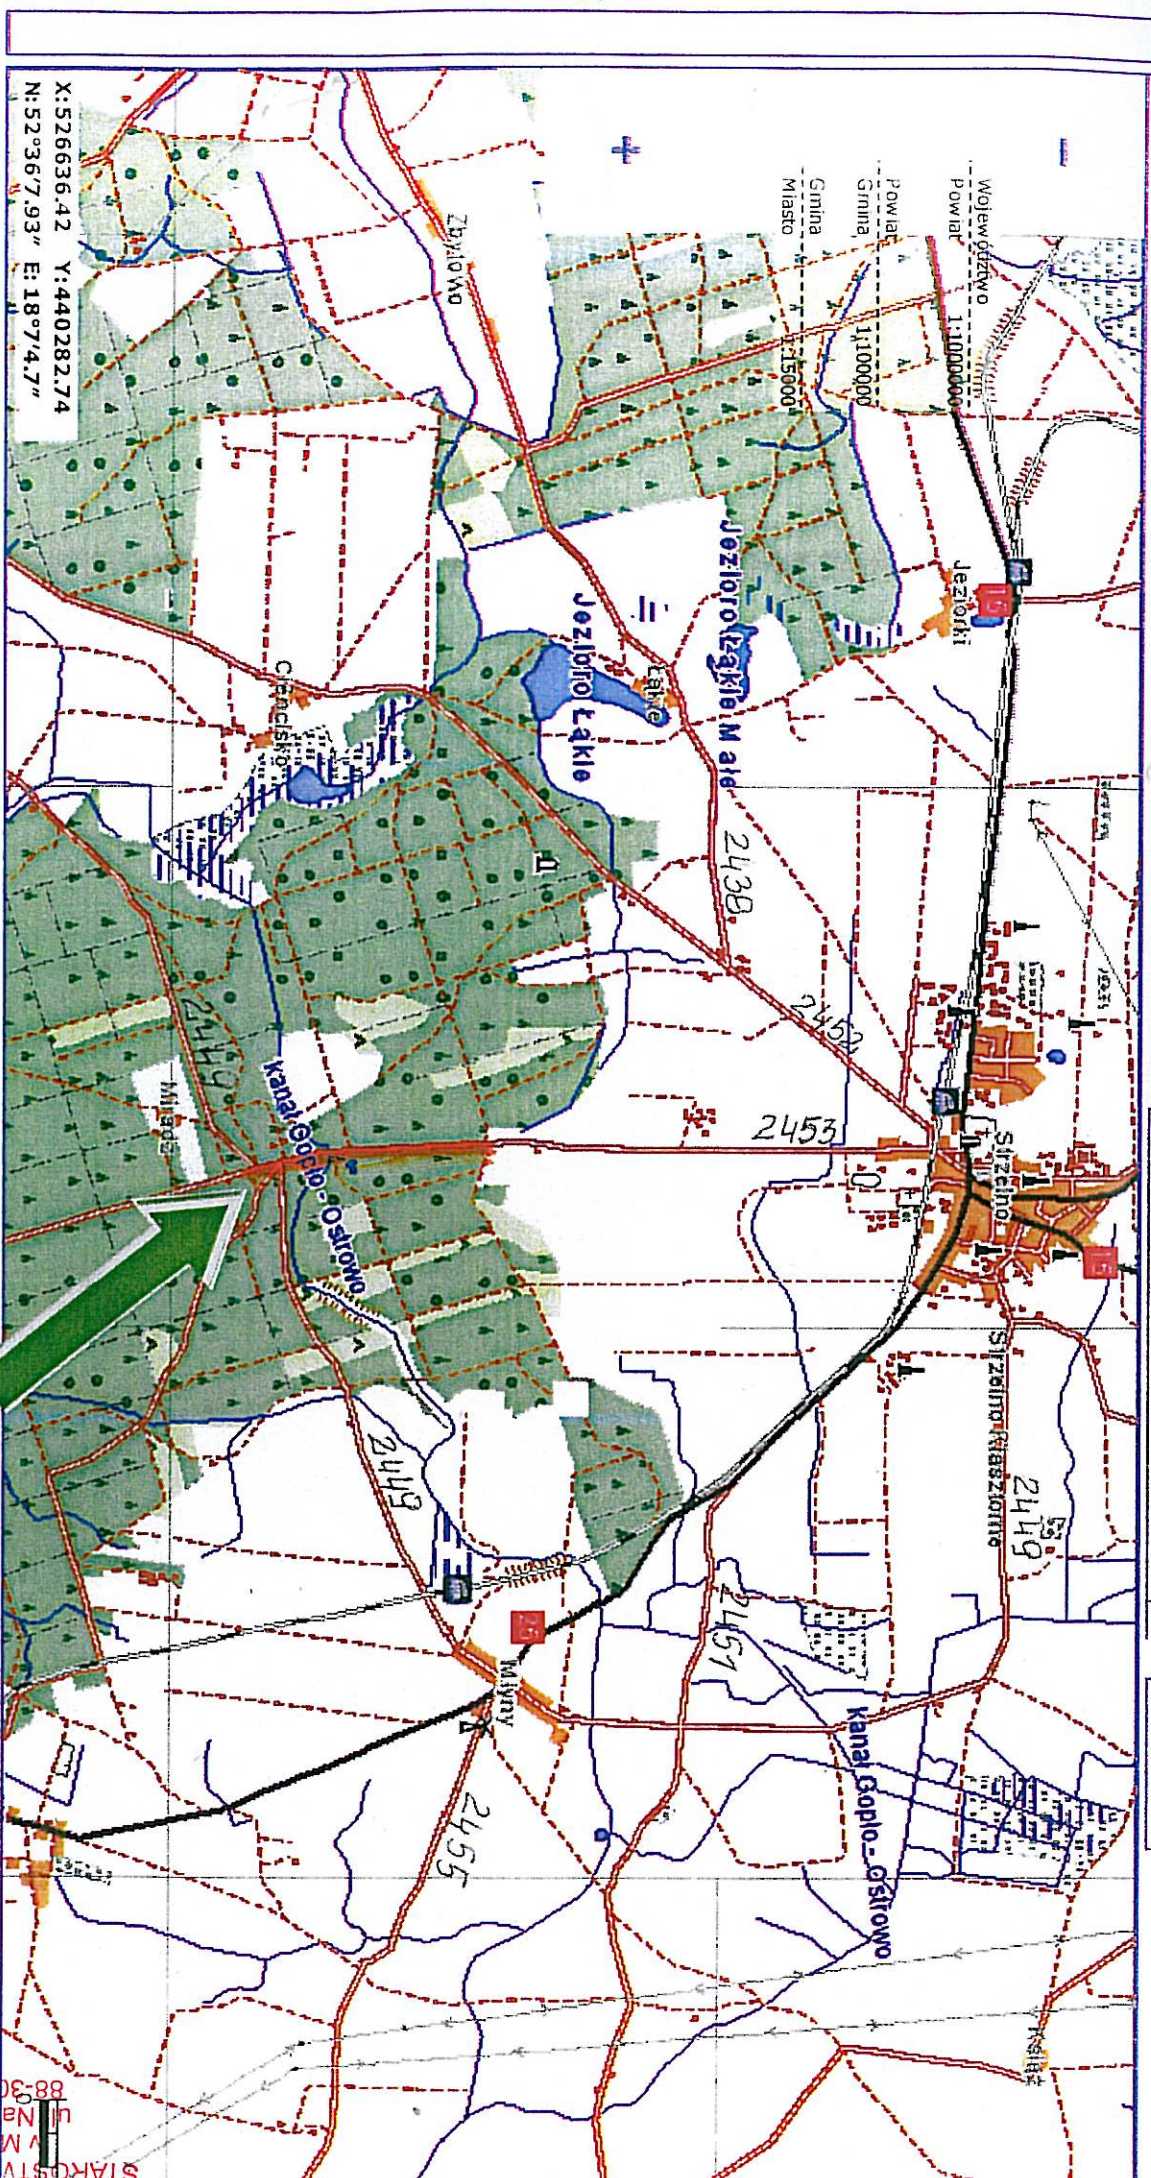

Szukaj: Miradz

X:526636.42 Y:440282.74
 N:52°36'7.93" E:18°7'4.7"

ODCINEK DR. NR 2453C DO PRZEBUDOWY
 od km 2+790 do km 4+120, dł. 1,330 km

PLAN ORIENTACYJNY

Rys. nr 1

STAROSTWO POWATOWE
 w MOGIŁNIE
 ul. Narutowicza 1
 88-300 Mogilno